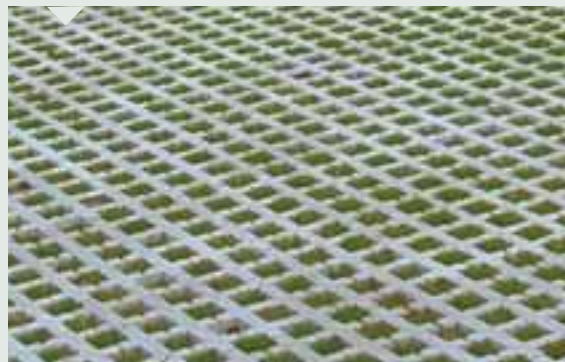

Mini

- Glatt, leicht gefast
- Feine Abstandshalter
- Umweltfreundlich
- Kostengünstige Lösung
- Optimale und dauerhafte Begrünung

Farbvarianten:

Grau

Typ	L x B x Stärke	kg/ Pal.	St./ Pal.	qm/ Pal.	kg/ qm	Schichten/ Pal.	Bedarf/ qm
Mini*	40 x 30 x 10 cm	1.075	64	7,68	140	8	9

* keine Lagerartikel, Lieferung auf Anfrage und Bestellung,

Mini Grau

Meba Grau

Verlegeinheit Mini
8 Steine/0,96 qm

Verlegeinheit Meba
4 Steine/0,96 qm

Meba Grau mit Füllstein

Meba und Füllsteine

- Glatt, leicht gefast
- Feine Abstandshalter
- Umweltfreundlich
- Kostengünstige Lösung
- Optimale und dauerhafte Begrünung

Meba mit Füllstein

Farbvarianten:

Grau

Rotbraun (nur Füllstein)

Typ	L x B x Stärke	kg/ Pal.	St./ Pal.	qm/ Pal.	kg/ qm	Schichten/ Pal.	Bedarf/ qm
Meba	60 x 40 x 8 cm	1.104	40	9,60	115	10	5
Meba	60 x 40 x 10 cm	1.075	32	7,68	140	8	5
Meba*	60 x 40 x 12 cm	1.109	28	6,72	165	7	5
Füllstein**	8,3 x 8,3 x 8 cm	470	378	-	1,2	3	-
Füllstein**	8,3 x 8,3 x 10 cm	588	378	-	1,5	3	-
Füllstein**	8,3 x 8,3 x 12 cm	736	378	-	1,8	2	-