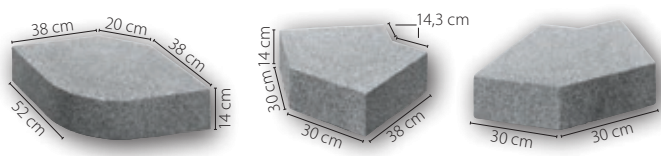

- Les marches blocs lavées ou grenaillées sont disponibles à Schutterwald.
- Coloris standard (Gris, Brun) disponible à l'usine de Niederschopfheim (seulement jusqu'à 120 cm).

* Les pièces d'angle ne sont disponibles que dans les hauteurs indiquées.