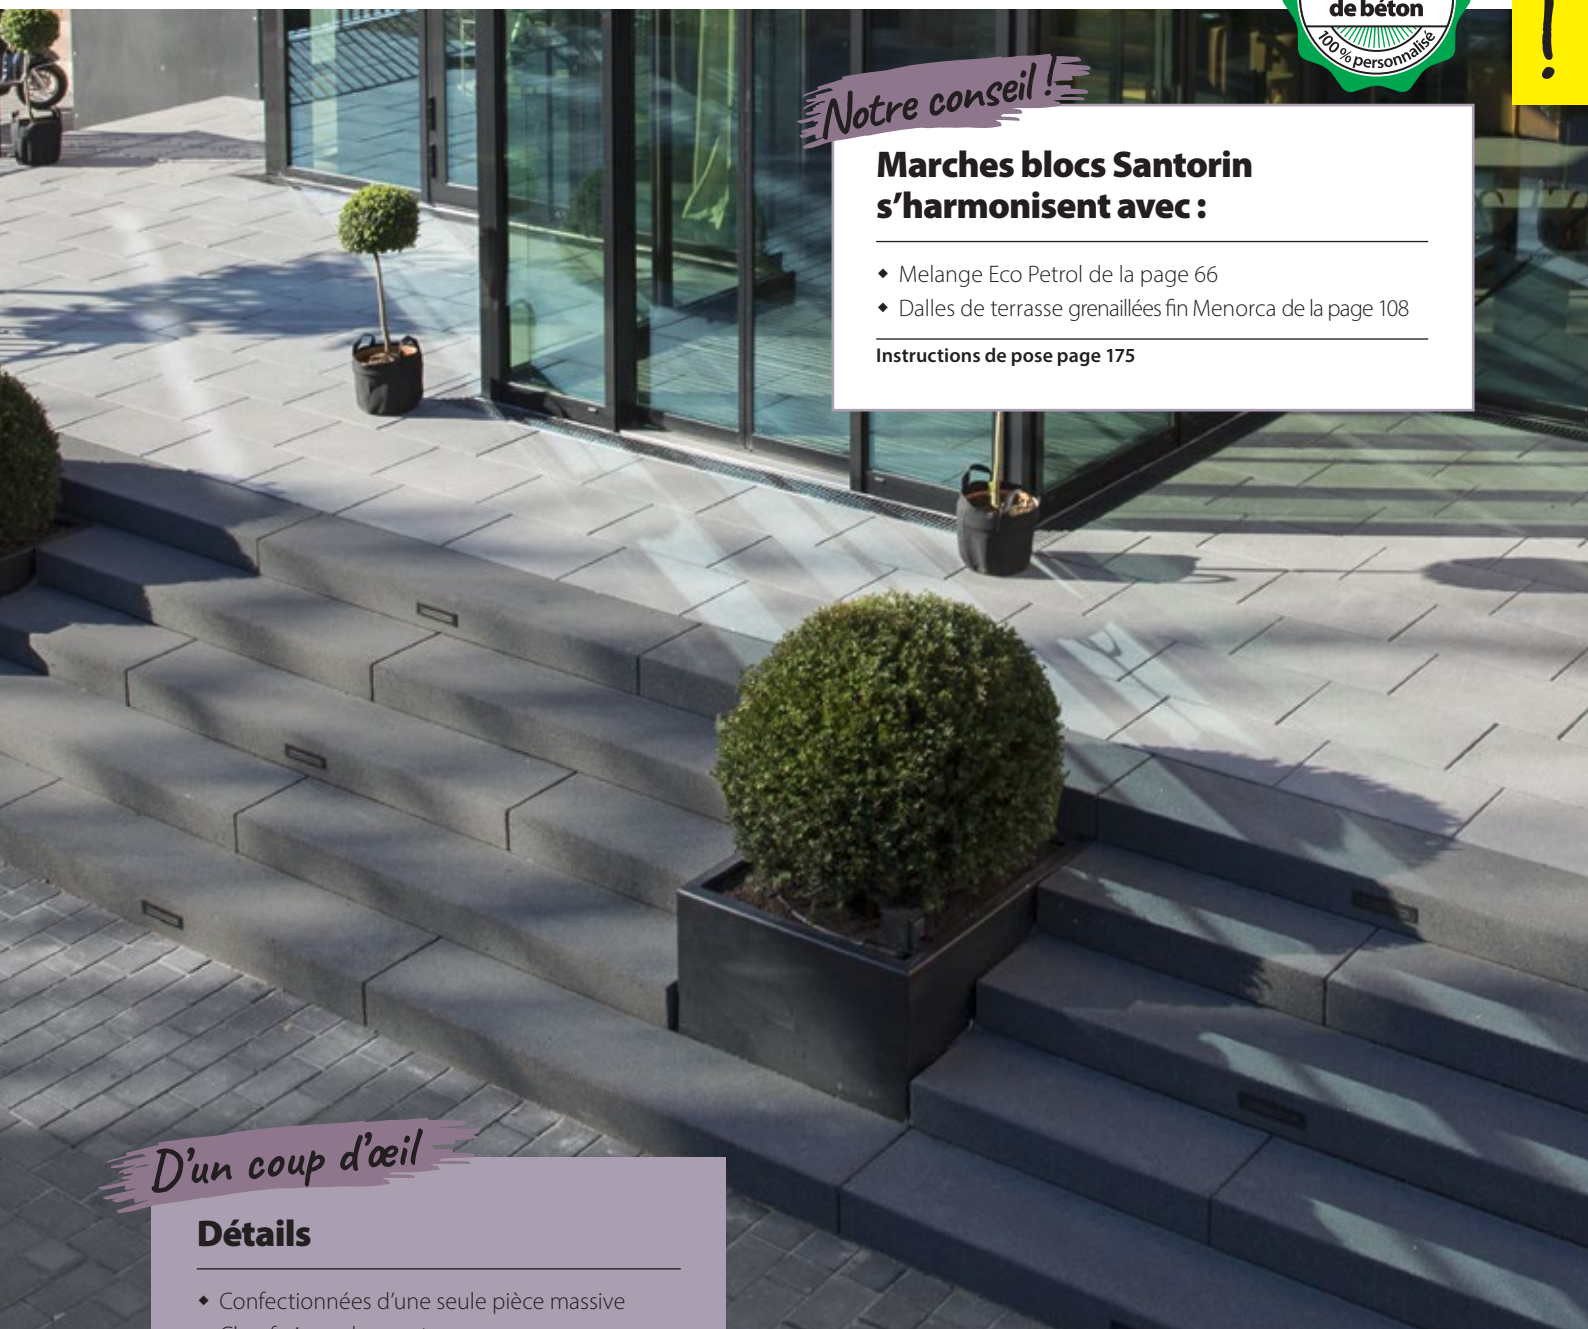

\* Les pièces d'angle ne sont disponibles que dans les hauteurs indiquées.

*Notre conseil!*

### Marches blocs Santorin s'harmonisent avec :

- ◆ Mélange Eco Petrol de la page 66
- ◆ Dalles de terrasse grenailées fin Menorca de la page 108

Instructions de pose page 175

*D'un coup d'œil*