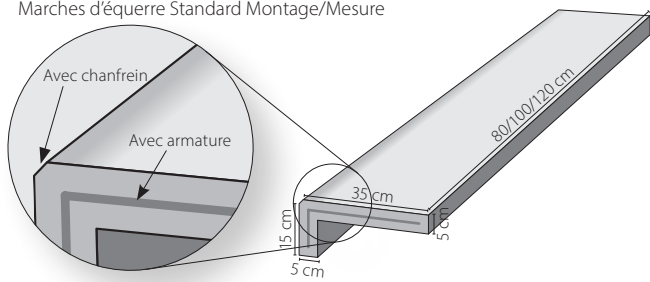

## Dimensions

L x P x ép.	kg/ pal.	Pce./ pal.	ml/ pal.	kg/ Pce.
80 x 35 x 15 cm	-	-	-	44
100 x 35 x 15 cm	-	-	-	55
120 x 35 x 15 cm	-	-	-	66

Marches d'équerre Standard Montage/Mesure